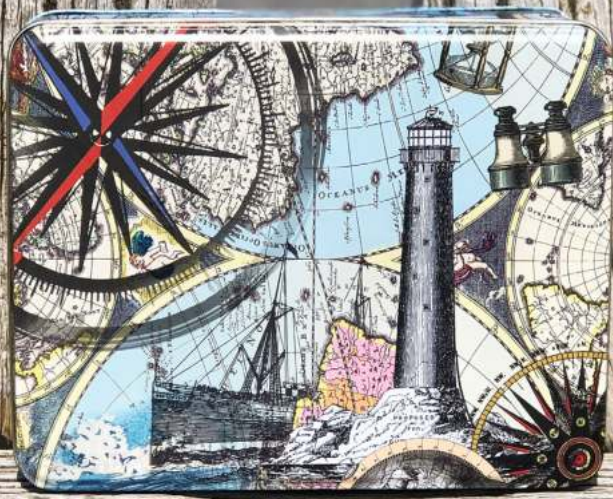

  
JB2975JB  
f/w Jelly  
Beans

  
JB2975F  
f/w Fudge

JB2975 Pocket Tins (6 Asst.)  
90 x 84 x 42mm

NEW!