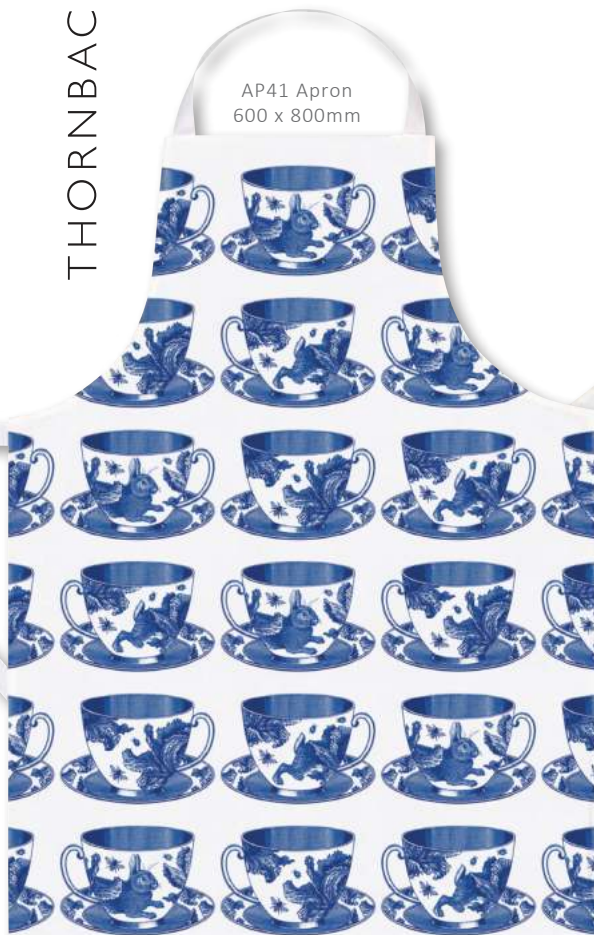

AP41 Apron
600 x 800mm