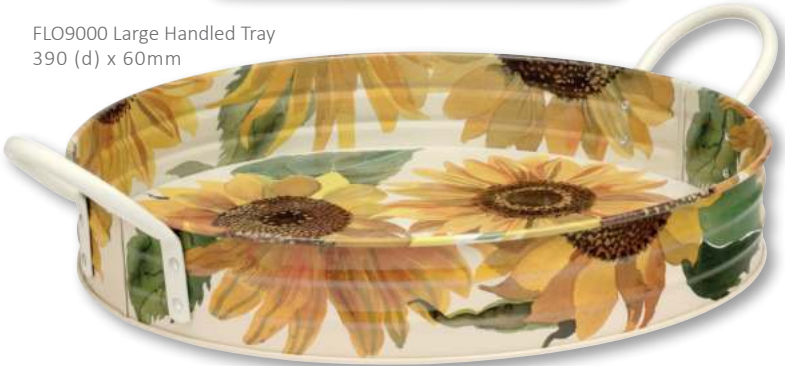

TUL9000 Large Handled Tray  
390 (d) x 60mm

FLO2442MI  
f/w Mint  
Imperials

FLO2442JB  
f/w Jelly  
Beans

FLO2442 Small Square (6 Asst.)  
86 x 86 x 37mm

FLO3371 Cereal Tin  
262 x 72 x 226mm

FLO9000 Large Handled Tray  
390 (d) x 60mm